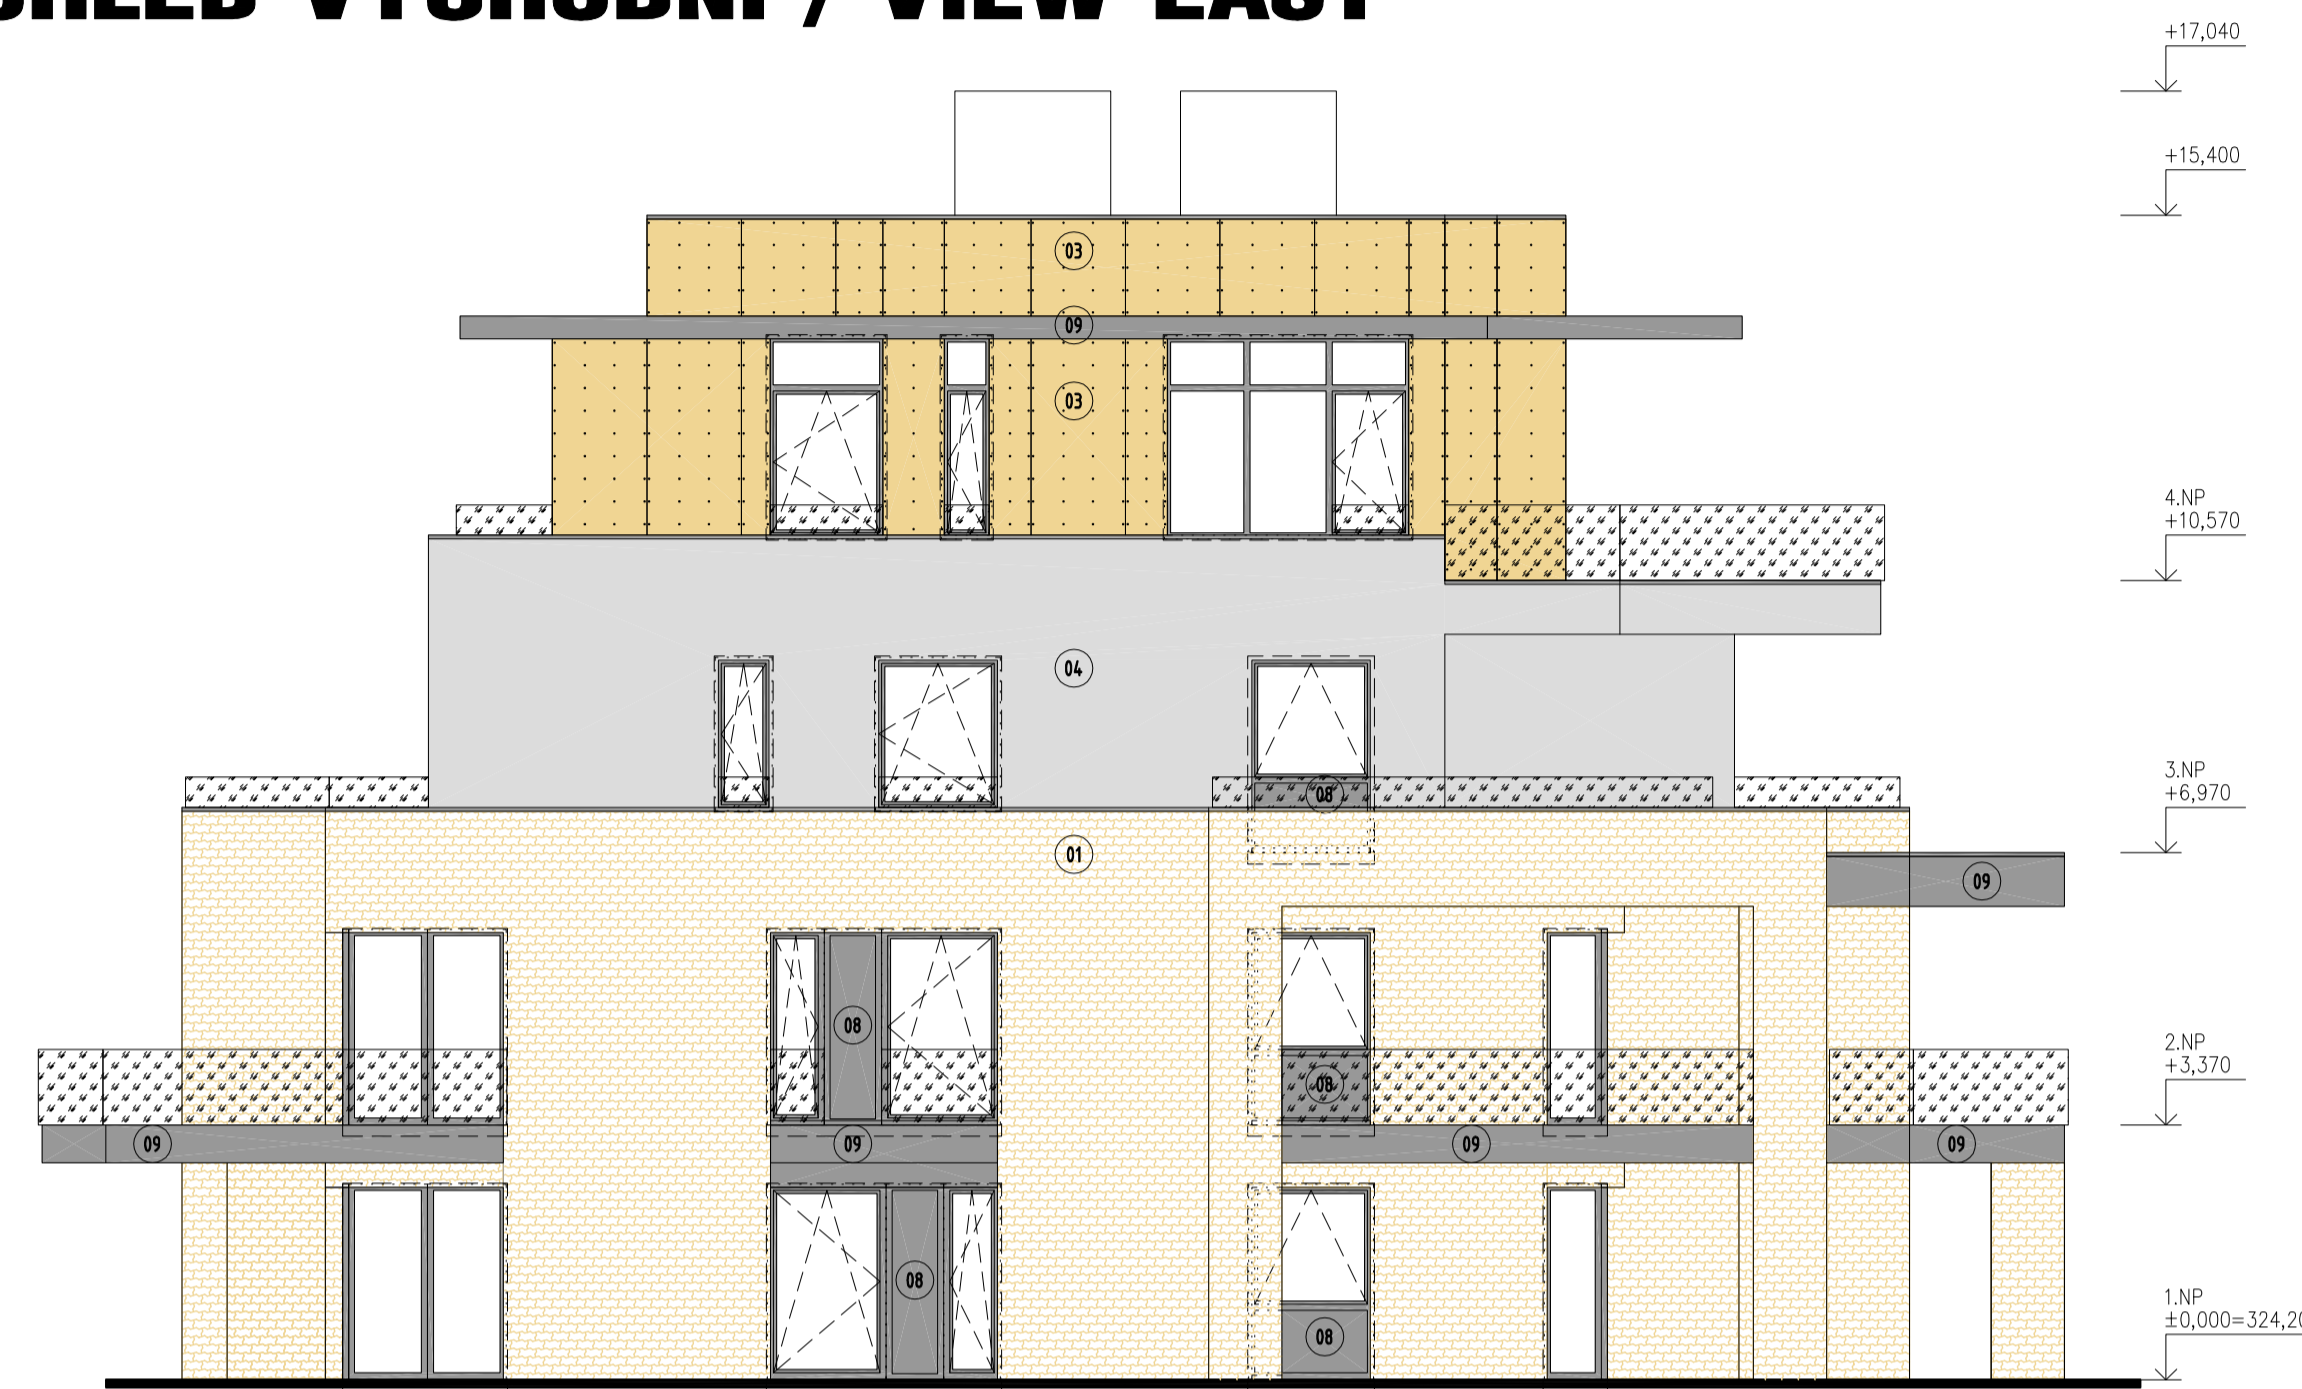

TYP 2 / TYPE 2

OBJEKT 2 - POHLEDY / OBJECT 2 - VIEWS

1 : 100

POHLED VÝCHODNÍ / VIEW EAST