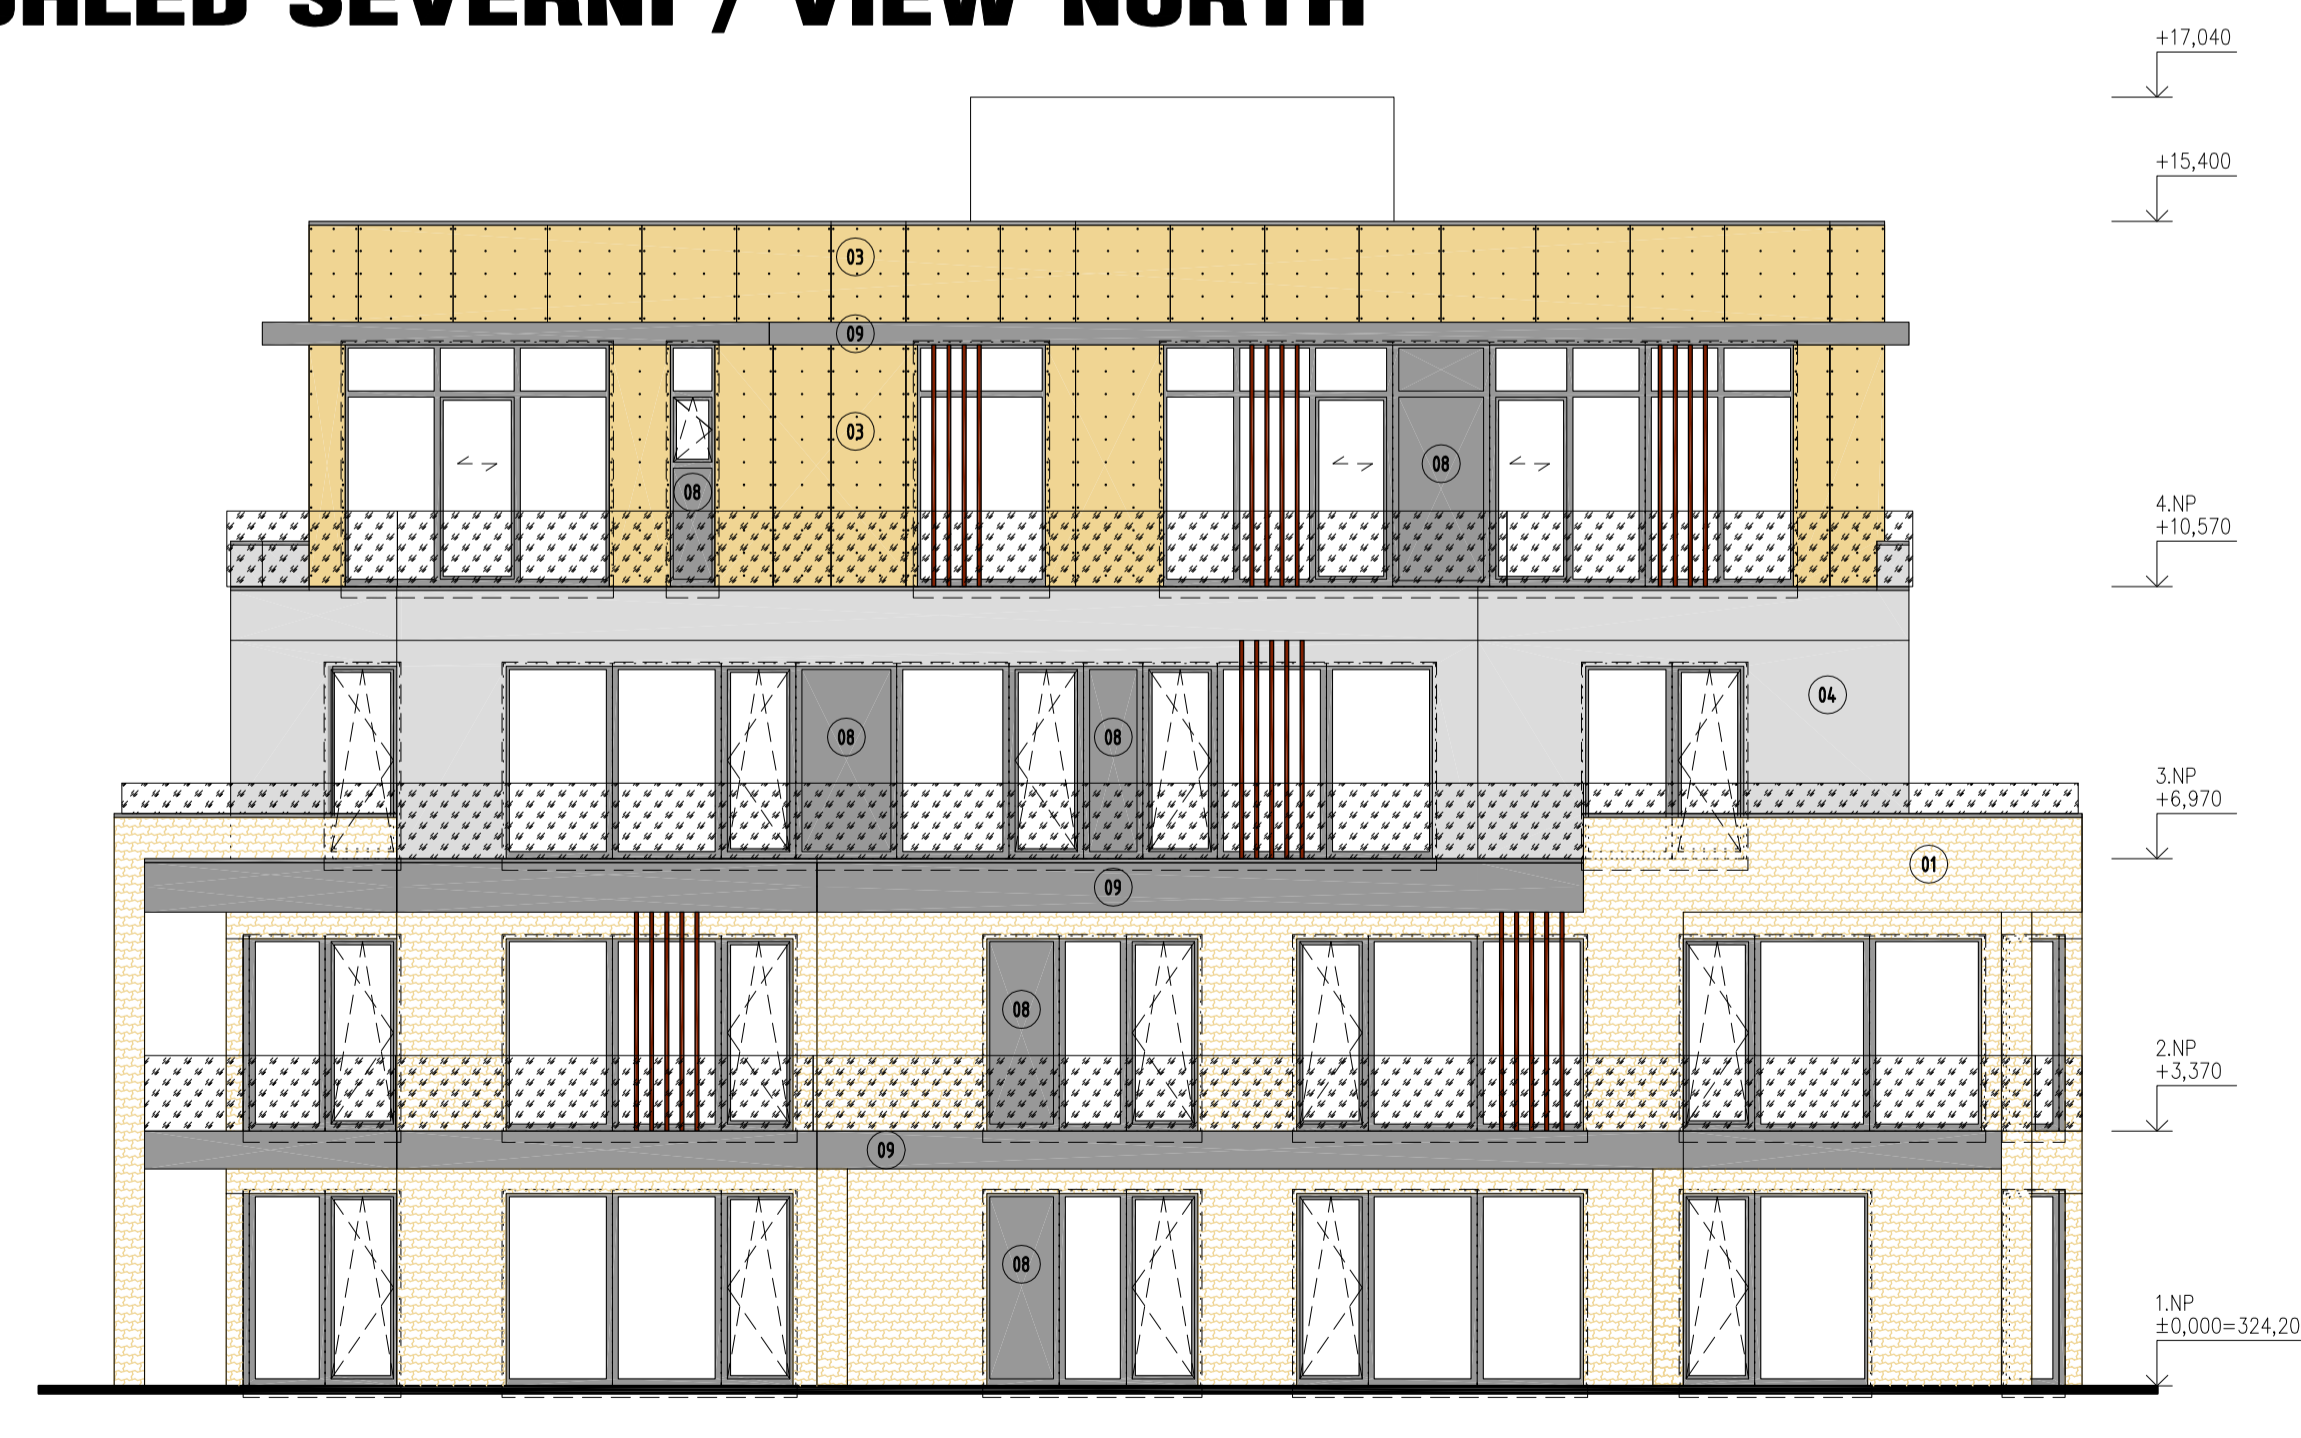

POHLED SEVERNÍ / VIEW NORTH

LEGENDA ZNAČENÍ

- 01 KAMENNÝ OBKLAD
- 02 PROBARVENÁ OMÍTKA SKRABANÁ K1,5; BAREVNOST: TMAVÉ SEDA
- 03 OBKLADOVÉ EXTERIÉROVÉ DESKY NA AL ROSTU
- 04 PROBARVENÁ OMÍTKA SKRABANÁ K1,5; BAREVNOST: BÍLÁ
- 05 ZÁBRADLÍ BEZPEČNOSTNÍ SKLO, MADLO NEREZ
- 06 FALESNÉ NEPRŮHLÉDNÉ OKNO V BARVĚ RAMU
- 09 SOPOVANÝ PLECH ANTRACIT
- 10 OKENNÍ RAM

TYP 2 - DŮM Č. 1-5
ŠÁRKA VALLEY

STUPEŇ : AKTUÁLNÍ DOKUMENTACE

DATUM: 24.5.2022

LOXIA