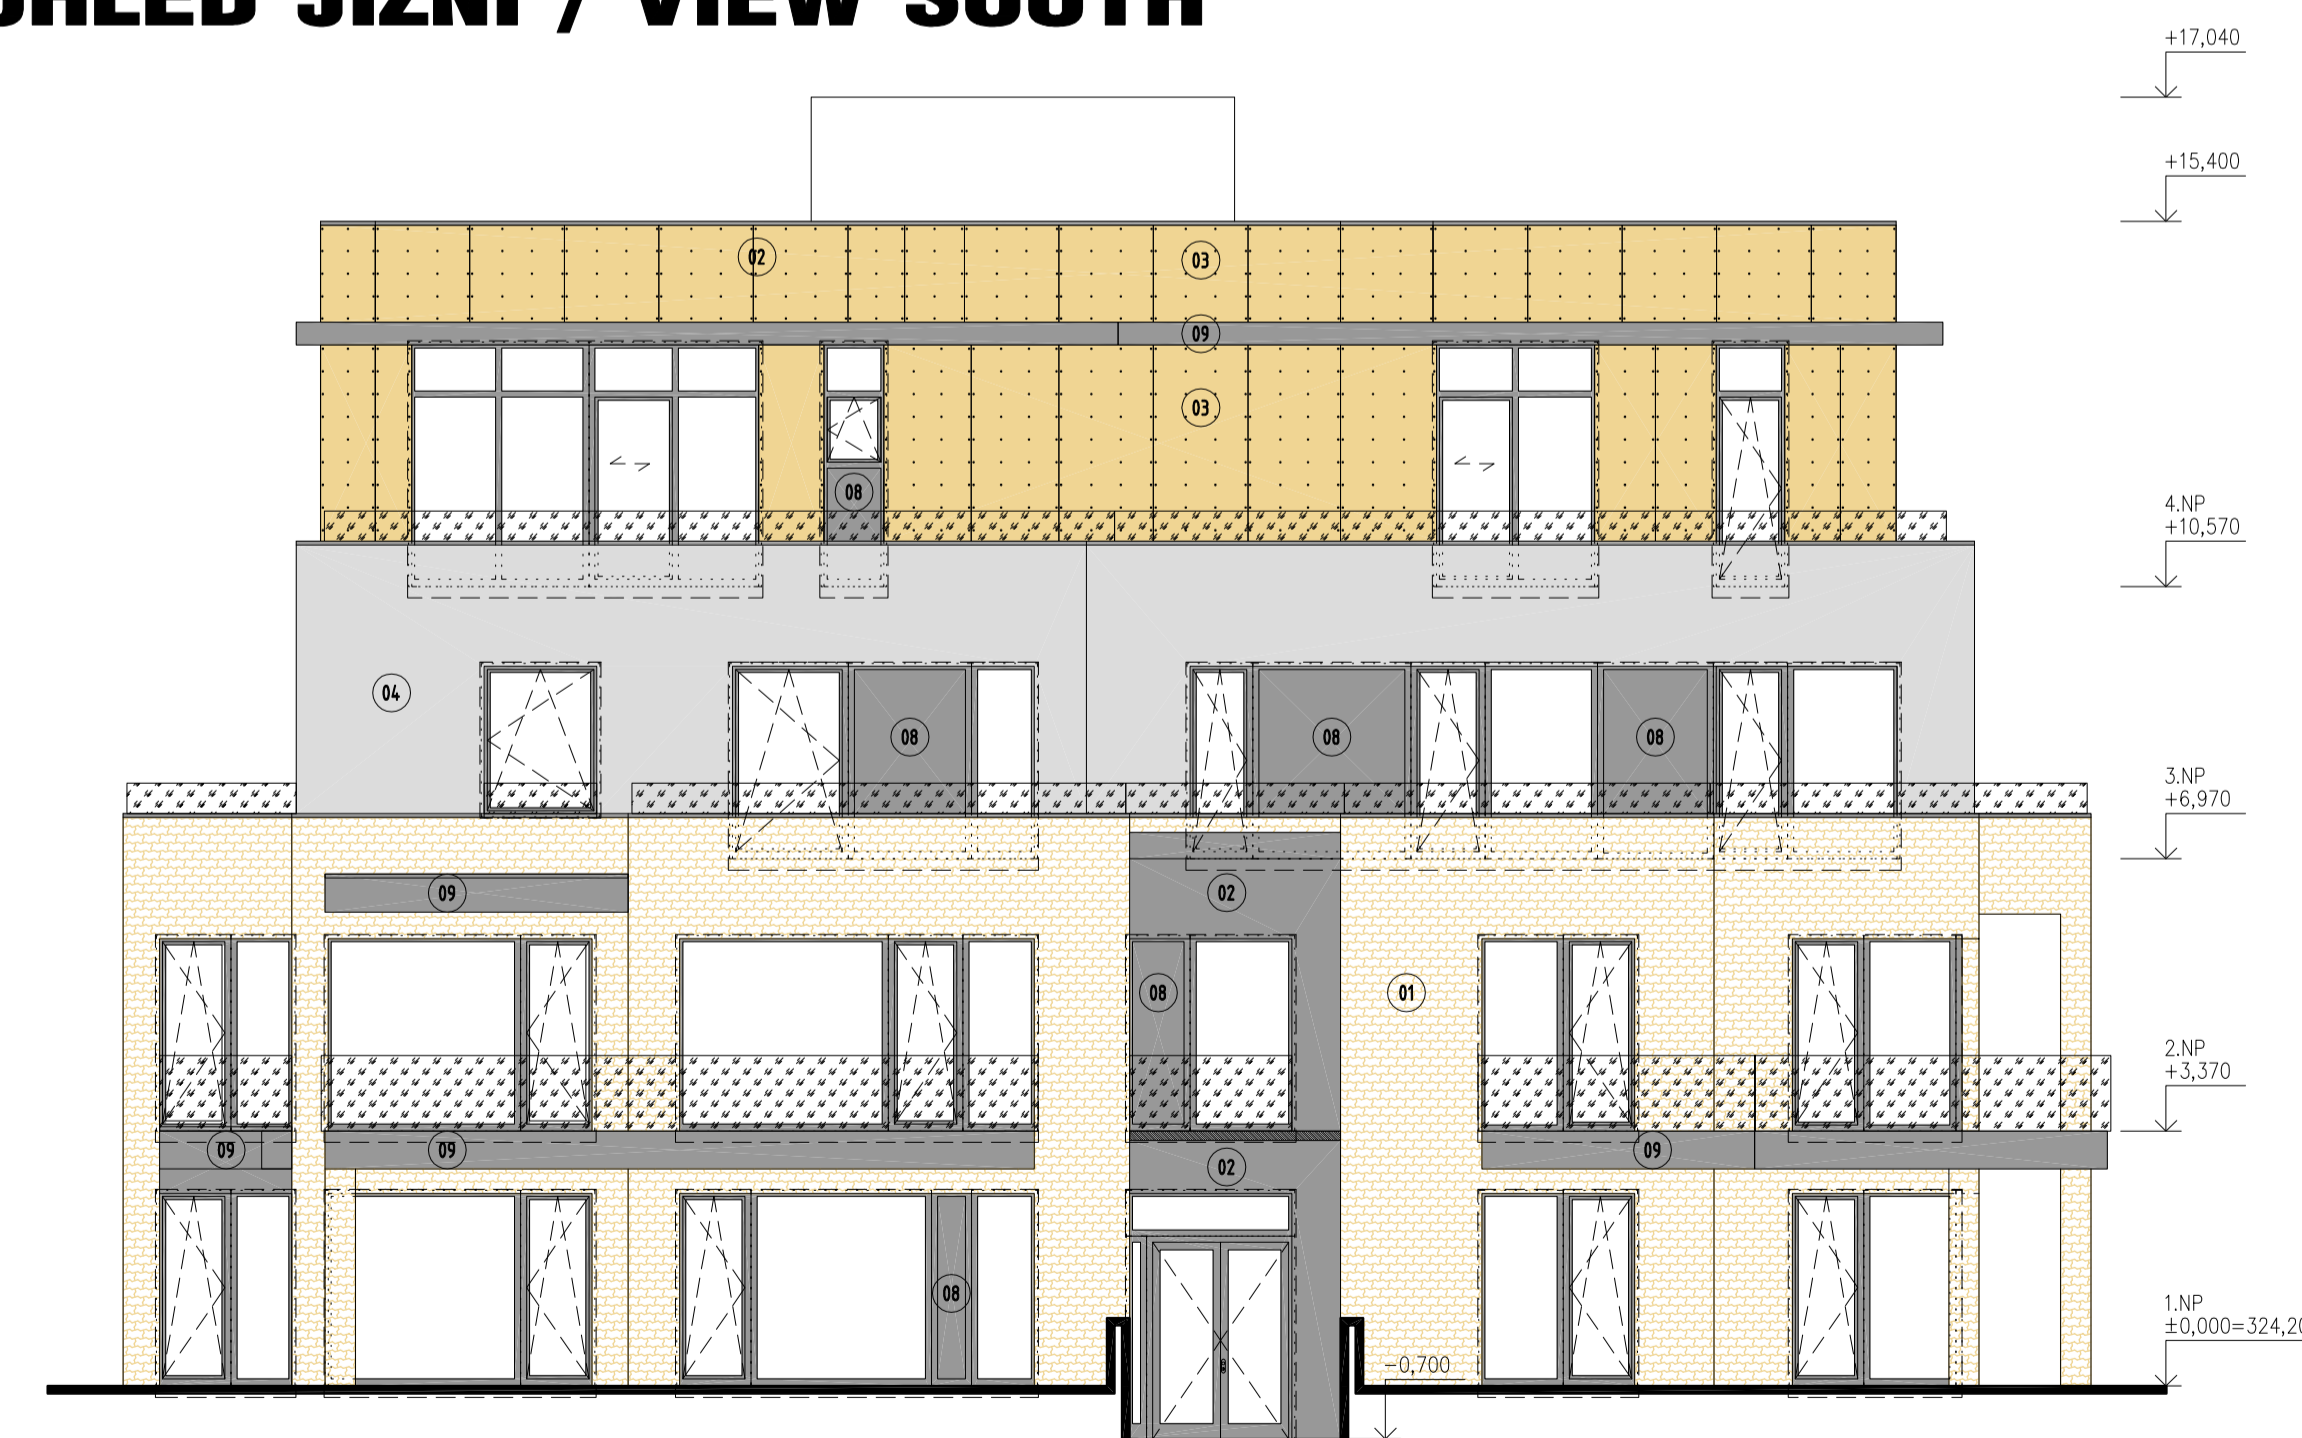

POHLED JIŽNÍ / VIEW SOUTH